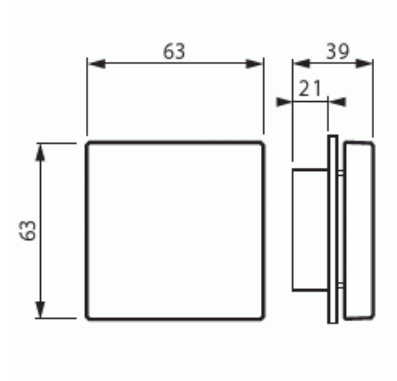

## Centrumdelar

Centrumdelar, blind, Impressivo, vit

**Type:** U-84

**EI-Number:** 5506009

**Product ID:** 2TKA003414G1

**GTIN:** 6418677330124

Impressivo centrumdelar för Jussi-signalprodukter: FIM1100, FIR1000, FIR2000, FLM1000. Innehåller de delar som behövs för att ändra Jussi-seriens signalprodukt till motsvarande produkt i Impressivo-serien. Markeringsmöjlighet under det stora linsskalet. Vit.