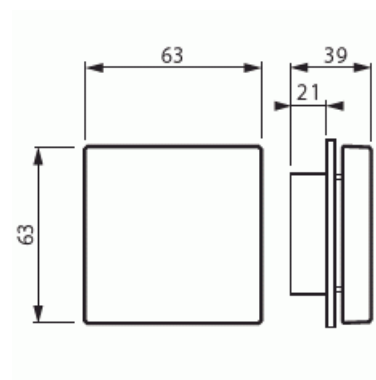

Technical specification

Classification

| | |
|-------------------------------|------|
| Lämplig för skyddsklass (IP): | IP20 |
|-------------------------------|------|

Packing

| | |
|----------|---------------|
| Package: | 1/10/100/1200 |
| Unit: | PCS |