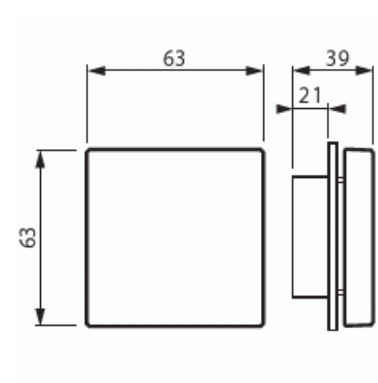

Technical specification

Classification

Lämplig för skyddsklass (IP):	IP20
-------------------------------	------

Packing

Package:	1/10/100/1200
Unit:	PCS

ETIM Data

Modell/Utförande:	Centrumplatta
Prägling/Indikering:	Ingen
Scanable symbol / barrier free:	No
Användning:	Strypfläns