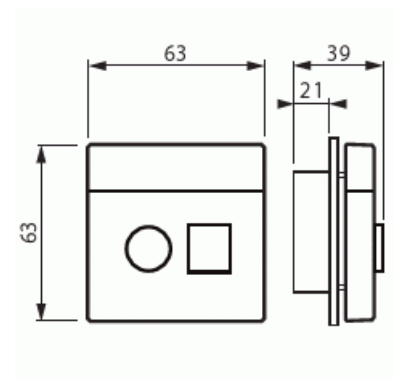

Product Card

Centrumdelar, tryckknapp & 6.3mm uttag, Impressivo, vit

Centrumdelar

Centrumdelar, tryckknapp & 6.3mm uttag, Impressivo, vit

Type: PT-84

EI-Number: 5506005

Product ID: 2TKA003208G1

GTIN: 6418677330087

Impressivo centrumdelar för Jussi-signalprodukt: FAP3011. Innehåller de delar som behövs för att ändra Jussi-seriens signalprodukt till motsvarande produkt i Impressivo-serien. Markeringsmöjlighet på tryckknapp och namnskylt. Vit.

Technical specification

Classification

Lämplig för skyddsklass (IP):	IP20
-------------------------------	------

Packing

Package:	1/10/100/1200
Unit:	PCS

ETIM Data

Modell/Utförande:	Tvådelad knapp
Prägling/Indikering:	Ingen
Scanable symbol / barrier free:	No
Användning:	Omkopplare/tryckknapp