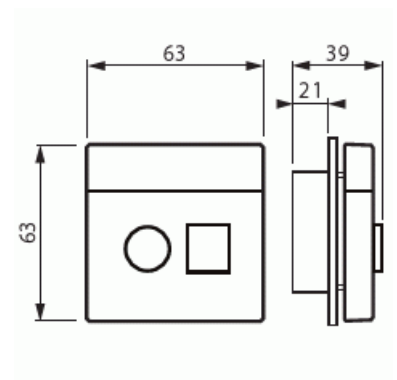

Product Card

Centrumdelar, tryckknapp & 6.3mm uttag, Impressivo, aluminium

Centrumdelar

Centrumdelar, tryckknapp & 6.3mm uttag, Impressivo, aluminium

Type: PT-83

EI-Number: 5506075

Product ID: 2TKA003207G1

GTIN: 6418677330780

Impressivo centrumdelar för Jussi-signalprodukt: FAP3011. Innehåller de delar som behövs för att ändra Jussi-seriens signalprodukt till motsvarande produkt i Impressivo-serien. Markeringsmöjlighet på tryckknapp och namnskylt. Aluminium.

Technical specification

Classification

Lämplig för skyddsklass (IP):	IP20

Packing

Package:	1/10/100/1200
Unit:	PCS

ETIM Data

Modell/Utförande:	Tvådelad knapp
Prägling/Indikering:	Ingen
Scanable symbol / barrier free:	No
Användning:	Omkopplare/tryckknapp