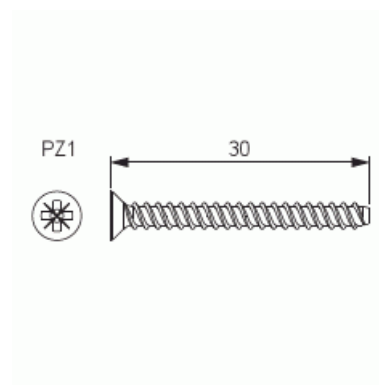

Skruv till ABB dosystem

3 x 29 mm förpackning med 100st

Type: PLP5.100**EI-Number:** 1422231**Product ID:** 2TKA002744G1**GTIN:** 6418677335167

Fastsättningsskruvarna för apparatinsatser och lock. Tillbehör till för ABB dosystem. Skruvens längd 29 mm.