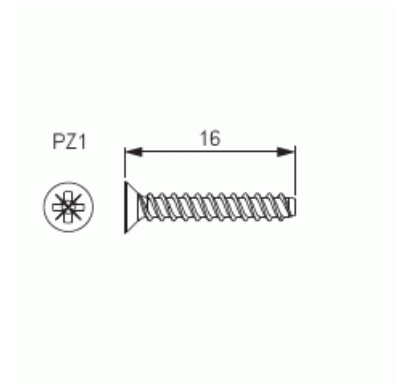

SKRUV 3 x 16 mm

3 x 16 mm

Type: PLP4.100

El-Number: 1438418

Product ID: 2TKA002742G1

GTIN: 6418677335150

Fastsättningsskruvarna användes som tillbehör för Ideal dosor.
Skruvens längd 16 mm.

Technical specification