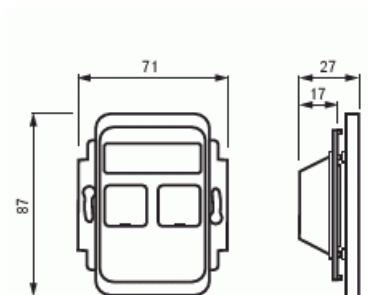

# RJ45 Fästram / centrumplatta

RJ45 Fästram / centrumplatta för 2xRJ-45, Actassi Jussi

**Type:** FOT5020-100

**EI-Number:** 5100876

**Product ID:** 2TKA002187G1

**GTIN:** 6418677328589

Insats och centrumplatta för två Actassi RJ45-kontakter. Kontaktdon ingår inte. Passar 100 mm Jussi täckram. Leveransen innehåller två lock för att täcka oanvända kontaktöppningar.