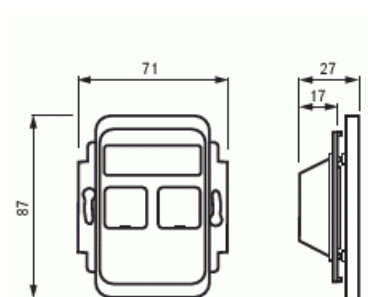

# RJ45 Fästram / centrumplatta

RJ45 Fästram / centrumplatta för 2xRJ-45, AMP Jussi

**Type:** FOT5010-100

**EI-Number:** 5100874

**Product ID:** 2TKA002185G1

**GTIN:** 6418677328572

Insats och centrumplatta för två AMP RJ45-kontakter. Kontaktdon ingår inte. Passar 100 mm Jussi täckram. Leveransen innehåller två lock för att täcka oanvända kontaktöppningar.