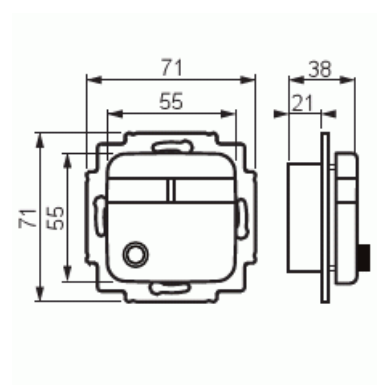

# Signaluttag

Signaluttag för 6,3 mm Jack-anslutning

**Type:** FOT3103

**EI-Number:** 5506020

**Product ID:** 2TKA002180G1

**GTIN:** 6410070608633

Signaluttaget är ett vägguttag för 6,3 mm Jack-anslutning (stereo). Den kan användas i signal- och nödanropssystem som uttag till styrknappens anslutningsladd, samt som uttag till hörlurar eller högtalare. Markeringsmöjlighet i namnskylden.

## Product Card

Signaluttag för 6,3 mm Jack-anlutning

Apparatens djup:

38 mm