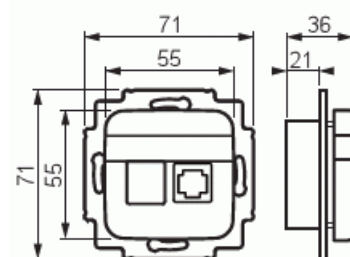

Technical specification

Electrical quantities

Märkspänning:	24 V
---------------	------

Classification

Lämplig för skyddsklass (IP):	IP20
-------------------------------	------

Packing

Package:	1/10/100/1200
----------	---------------

Unit:	PCS
-------	-----

ETIM Data

Product Card

Anslutningsuttag för bordsapparat, digitala telefonsystem

Sammansättning:	Övrigt
Med ljuskälla:	No
Med blinkande ljus:	No
Med fixerade symboler/märken:	No
Med utbytbar symbol:	No
Användning som knapp:	Nej
Monteringsmetod:	Infällt montage
Typ av fastsättning:	Skruvmontering
Material:	Plast
Materialkvalitet:	Termoplast
Halogenfri:	Yes
Ytskydd:	Obehandlad
Typ av yta:	Matt
Färg:	Vit
RAL-nummer (liknande):	9010
Transparent:	No
Apparatens bredd:	71 mm
Apparatens höjd:	36 mm
Apparatens djup:	71 mm
Minsta djup på infälld installationsdosa:	21 mm