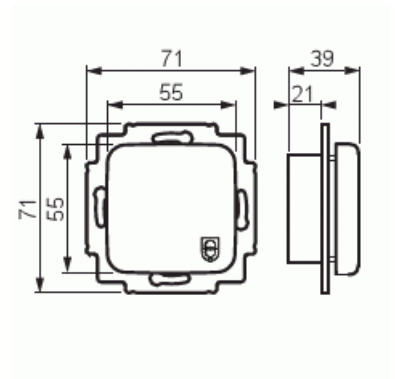

Product Card

230 V ac / 15 V ac, Transformator

Transformator

230 V ac / 15 V ac, Transformator

Type: FLM1000

EI-Number: 5506080

Product ID: 2TKA002168G1

GTIN: 6410070607650

En kortslutningssäker 230 V ac / 15 V ac transformator som monteras i apparatdosa. Transformatorns effekt / överstyrningsgräns: 2,2 VA / 150 mA.

Technical specification

Packing

Package:	1/10/100/1200
Unit:	PCS

ETIM Data

Modell/Utförande:	Strömförsörjningsenhet
Färg:	Vit
RAL-nummer (liknande):	9010
Kapslingsklass (IP):	IP20
Apparatens bredd:	71 mm
Apparatens höjd:	71 mm
Apparatens djup:	39 mm