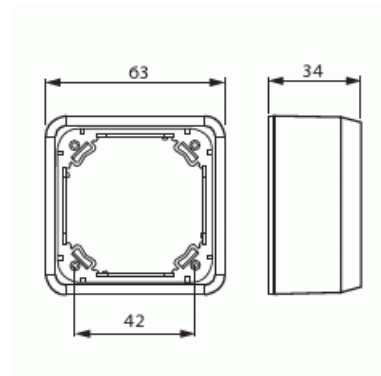

Monteringsram

Monteringsram, Jussi för Signal producter

Product image not available

Type: FLK1010

EI-Number: 1815093

Product ID: 2TKA002167G1

GTIN: 6410070055017

Utanpåliggande monteringsram för Signal apparater. Mått: 63 x 63 x 34 mm.

Technical specification

Packing

Package:	10/100
Unit:	PCS

ETIM Data

Sammansättning:	Ram för utanpåliggande montage med lös bottenplatta
Lämplig för kopplingsmoduler i hushållsmiljöer:	No
Antal enheter:	1
Monteringsriktning:	Horisontell och vertikal
Form:	Rund
Material:	Plast
Materialkvalitet:	Termoplast
Halogenfri:	Yes
Ytskydd:	Obehandlad

Product Card

Monteringsram, Jussi för Signal producter

Färg:	Vit
RAL-nummer (liknande):	9010
Transparent:	No
Skyddsram ingår:	No
Med kanalinföring:	No
Med kabelingång:	No
Med förskruvningsinföring:	No
Stöttålig:	No
Kapslingsklass (IP):	IP21
Bredd:	63 mm
Höjd:	35 mm
Djup:	63 mm