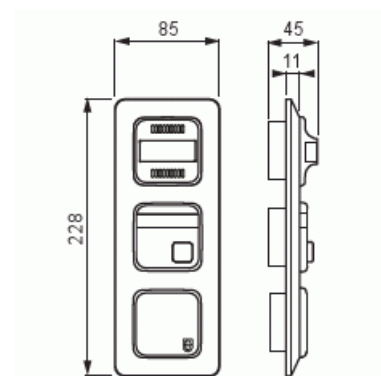

Läckagelarm

Läckagelarm, komplett

Type: FJW2100

EI-Number: 5506091

Product ID: 2TKA002163G1

GTIN: 6410070607162

Innehållande: 1 st läckagelarm FEH2100 (63 037 70), 1 st larmsignal FIM1200 (55 060 52), 1 st transformator FLM1000 (55 060 80), 1 st tape-givare FLA2100.02 (63 037 75) samt 1 st 3-facks Jussi täckram (18 151 53).

Technical specification

Packing

Package:	1/10
Unit:	PCS

ETIM Data

Typ av meddelande:	Vatten
Monteringsmetod:	Utanpåliggande
Indikering:	Optisk/akustisk
Driftspänning:	24 V
Färg:	Vit
Höjd:	228 mm
Bredd:	85 mm