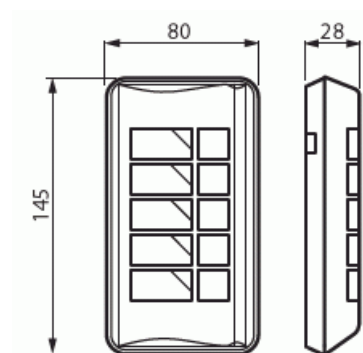

## Bordsapparat

Bordsapparat för kontorsignalsystem

**Type:** FIP2000

**EI-Number:** 5506062

**Product ID:** 2TKA002145G1

**GTIN:** 6410070606103

Med bordsapparaten kan man styra dörrapparatens FIO2000 signallampor. Dessutom finns styrknapp och brytare för fri tillämpning, vilka med ett adapterrelä kan anslutas till exempelvis ett sekreterar- eller nödanropsystem. Apparaten är försedd med en 2 meter lång lös anslutningsledning. Lämpar sig inte för övriga system på marknaden. Driftspänning 15 - 28 V ac.