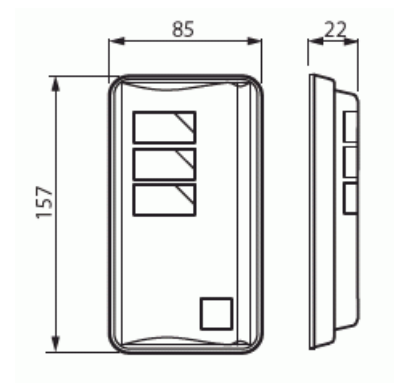

Dörrapparat

Dörrapparat för kontorsignalsystem

Type: FIO2000

EI-Number: 5506060

Product ID: 2TKA002139G1

GTIN: 6410070606127

Dörrapparat för både utanpåliggande och infällt montage. Vid infällt montage monteras apparaten på en antingen 1- eller 2-delad apparatdosa. Dörrapparatens anslutningar passar inte ihop med övriga system på marknaden. Driftspänning / elförbrukning: 15 - 28 V ac / 75 mA (max).

Unit:	PCS
-------	-----

ETIM Data

Sammansättning:	Komplett enhet
-----------------	----------------

Product Card

Dörrapparat för kontorsignalsystem

Med ljuskälla:	Yes
Ljuskälla:	LED ej utbytbar
Med blinkande ljus:	No
Med fixerade symboler/märken:	No
Med utbytbar symbol:	No
Användning som knapp:	Nej
Monteringsmetod:	Utanpåliggande montage
Material:	Plast
Materialkvalitet:	Termoplast
Halogenfri:	Yes
Ytskydd:	Obehandlad
Typ av yta:	Matt
Färg:	Vit
RAL-nummer (liknande):	9010
Transparent:	No
Apparatens bredd:	85 mm
Apparatens höjd:	22 mm
Apparatens djup:	157 mm