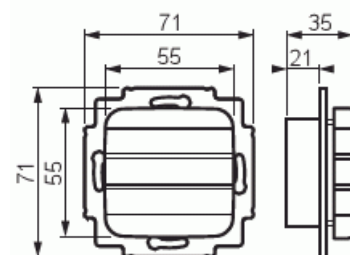

# Larmtablå

Larmtablå, 6-punkts

Type: FIM1300

EI-Number: 5506055

Product ID: 2TKA002136G1

GTIN: 6410070607537

Larmtablåen är avsedd att användas som signaltavla (i system för signalering, anrop, alarm o.d.). Med produkten kan man bygga en mottagningstavla för alarm. Signaltavlan kan användas som en 6-punktstavla. Goda markeringsmöjligheter, textremsa under lins. Som signalljus röda LED. Tavlan ger också summainformation över alarm. Driftspänning 12 - 24 V ac/dc.

## Technical specification

### ETIM Data

Modell/Utförande:	Signaleringssats
Färg:	Vit
RAL-nummer (liknande):	9010
Med transformator:	No
Kapslingsklass (IP):	IP20
Apparatens bredd:	71 mm
Apparatens höjd:	71 mm

Apparatens djup:

35 mm