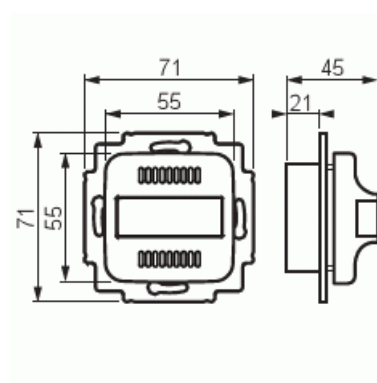

Signallampa

Signallampa med summer, röd

Type: FIM1200

EI-Number: 5506052

Product ID: 2TKA002131G1

GTIN: 6410070607520

Apparaten är försett med blinkande rött signalljus (LED) och signalljud med avbrott. Driftspänning / elförbrukning: 9,5 - 28 V ac / 60 mA eller 9,5 - 35 V dc / 30 mA. Ljudvolym / frekvens: 78 dB / 2,3 kHz.

Ljudvolymen angiven enligt mätning på 30 cm avstånd. Ljudlarmet kan kopplas bort, varvid apparaten fungerar som blinkande signallampa.

Technical specification

Packing

Package:	1/10/100/1200
Unit:	PCS

ETIM Data

Modell/Utförande:	Rumsljus/summer
Färg:	Vit
RAL-nummer (liknande):	9010
Med transformator:	No
Kapslingsklass (IP):	IP20
Apparatens bredd:	71 mm
Apparatens höjd:	71 mm

Product Card

Signallampa med summer, röd

Apparatens djup:

45 mm