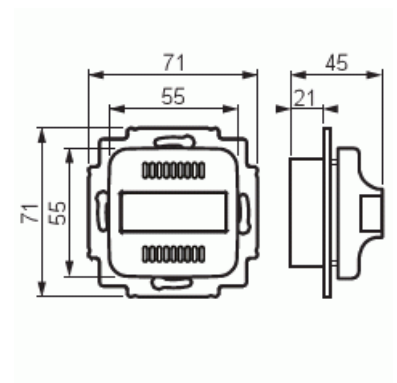

# Signallampa

Signallampa, vit

**Type:** FIM1030

**EI-Number:** 5506049

**Product ID:** 2TKA002127G1

**GTIN:** 6418677332005

Signallampan (LED) är försedd med opal lens. Signallampans driftspänning / elförbrukning: 9,5 - 28 V ac / 60 mA eller 9,5 -35 V dc / 30 mA.