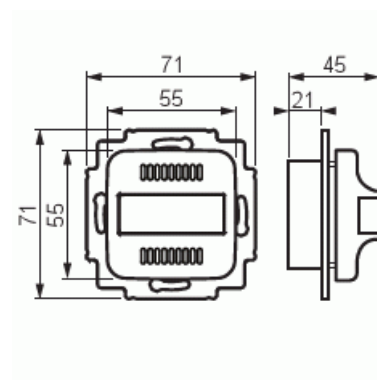

Signallampa

Signallampa grön

Type: FIM1020

EI-Number: 5506056

Product ID: 2TKA002125G1

GTIN: 6418677330131

Signallampan (LED) är försedd med grön lins. Signallampans driftspänning / elförbrukning: 9,5 - 28 V ac / 60 mA eller 9,5 -35 V dc / 30 mA.

Technical specification

Packing

Package:	1/10/100/1200
Unit:	PCS

ETIM Data

Modell/Utförande:	Rumsljus
Färg:	Vit
RAL-nummer (liknande):	9010
Med transformator:	No
Kapslingsklass (IP):	IP20
Apparatens bredd:	71 mm
Apparatens höjd:	71 mm

Product Card

Signallampa grön

Apparatens djup:

45 mm

—
© ABB 2025

Business ID 0763403-0

www.installationsprodukter.se

—
Customer service