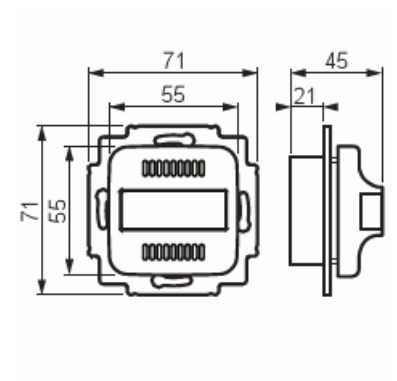

# Signallampa

Signallampa, gul

**Type:** FIM1010**EI-Number:** 5506053**Product ID:** 2TKA002123G1**GTIN:** 6410070607605

Signallampan (LED) är försedd med gul lins. Signallampans driftspänning / elförbrukning: 9,5 - 28 V ac / 60 mA eller 9,5 -35 V dc / 30 mA.