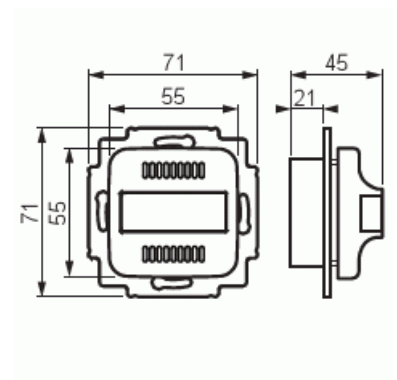

Signallampa

Signallampa, röd

Type: FIM1000**EI-Number:** 5506050**Product ID:** 2TKA002120G1**GTIN:** 6410070607513

Signallampan (LED) är försedd med röd lins. Signallampans driftspänning / elförbrukning: 9,5 - 28 V ac / 60 mA eller 9,5 - 35 V dc / 30 mA.

Technical specification

Packing

Package:	1/10/100/1200
Unit:	PCS

ETIM Data

Modell/Utförande:	Rumsljus
Färg:	Vit
RAL-nummer (liknande):	9010
Med transformator:	No
Kapslingsklass (IP):	IP20
Apparatens bredd:	71 mm
Apparatens höjd:	71 mm

Product Card

Signallampa, röd

Apparatens djup:

45 mm

—
© ABB 2025

Business ID 0763403-0

www.installationsprodukter.se

—
Customer service