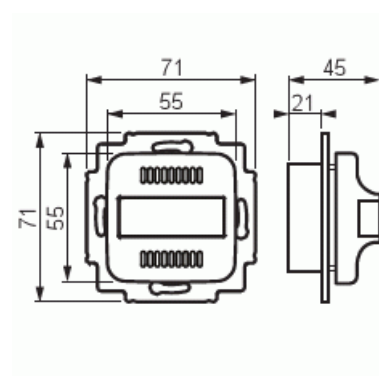

Product Card

Huvudapparat med larmdon, 1 slinga

Huvudapparat

Huvudapparat med larmdon, 1 slinga

Type: FEH2001

EI-Number: 5506058

Product ID: 2TKA002112G1

GTIN: 6410070607179

Larmsignal kan ske med brytare eller slutande potentialfria kontakter.

Slingan kan ges minne / icke minne.

Potentialfri växelkontakt.

I alarmsituation blinkar signallampan och summern ger signal.

Kvitterad ljuder summern inte och signallampan lyser kontinuerligt, om alarmkontakten ännu är i alarmläge. Driftspänning 15 - 28 V ac eller 18 - 35 V dc.

Elförbrukning 110 mA ac / 60mA dc. Ljudvolym / frekvens: 78 dB / 2,3 KHz / 30 cm.

Technical specification

Packing

Package:	1/10/100/1200
Unit:	PCS

ETIM Data

Modell/Utförande:	Regleringskombination
Färg:	Vit
RAL-nummer (liknande):	9010
Med transformator:	No
Kapslingsklass (IP):	IP20