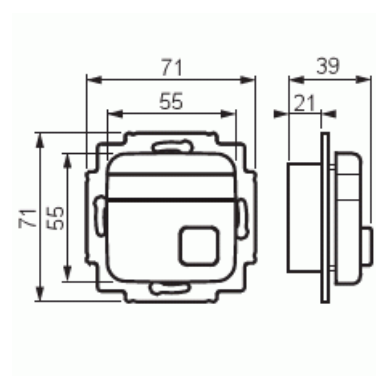

Huvudapparat

Huvudapparat, 1 slinga

Type: FEH1001

EI-Number: 5506040

Product ID: 2TKA002107G1

GTIN: 6410070607117

Huvudapparat med 1 slinga. Larmsignal kan ske med brytare eller slutande potentialfria kontakter. Slingan kan ges ingångsfördröjning 150 ms eller 2,5 s, samt minne / icke minne. Slingan har kortslutnings- / avbrottsövervakning. Potentialfri växelkontakt. Markeringsmöjlighet i knappen och namnskylden, grön och röd etikett medföljer.

Driftspänning 15 - 28 V ac / 18 - 35 V dc. Elförbrukning 70 mA ac / 40 mA dc.

Technical specification

Packing

Package:	1/10/100/1200
Unit:	PCS

ETIM Data

Modell/Utförande:	Regleringskombination
Färg:	Vit
RAL-nummer (liknande):	9010
Med transformator:	No
Kapslingsklass (IP):	IP20
Apparatens bredd:	71 mm

Product Card

Huvudapparat, 1 slinga

Apparatens höjd: 71 mm

Apparatens djup: 39 mm
