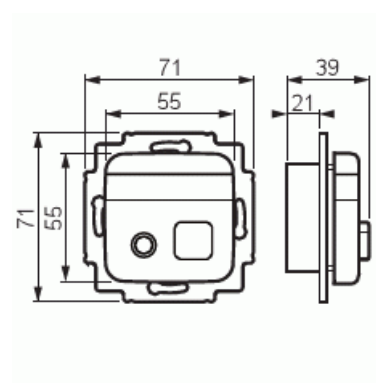

**GTIN:** 6410070607285

Apparaten har en knapp försedd med signallampa och uttag för 6,3 mm Jack-anslutning.

Markeringsmöjlighet i knappen och namnskylden, grön och röd etikett medföljer.

Signalljusets (LED) driftspänning / elförbrukning: 9,5-28 Vac / 20 mA eller 9,5-35 Vdc / 10 mA.