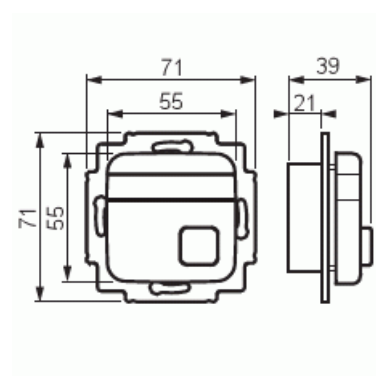

Signal tryckknapp 1-knapp

Signal tryckknapp 1-knapp Slutande Jussi

Type: FAP2001**EI-Number:** 5506012**Product ID:** 2TKA002095G1**GTIN:** 6410070607216

Signaltryckknapp med LED.

Markeringsmöjlighet i knappen och namnskylden, grön och röd etikett medföljer.

Technical specification

Packing

Package:	1/10/100/1200
Unit:	PCS

ETIM Data

Färg:	Vit
Med transformator:	No
Apparatens bredd:	71 mm
Apparatens höjd:	39 mm
Apparatens djup:	71 mm