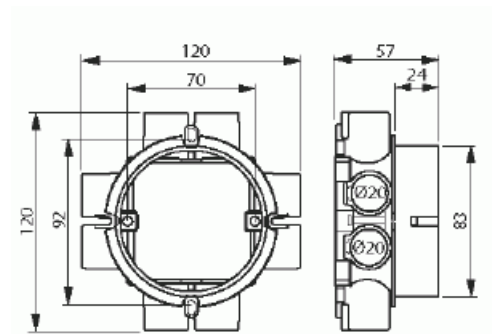

# Takdosa

Takdosa för 13/26 mm skiva, 8 fasta stutsar 16/20mm

**Type:** AU70

**EI-Number:** 1422610

**Product ID:** 2TKA001748G1

**GTIN:** 6418677332357

Dosan har två skruv-stolpar för M4 skruvar. Skruvavståndet är 70 mm. Den medföljande gröna distransringen används vid enkelskiva (13 mm). Ringen avlägsnas när dosan monteras i tak med dubbelskiva (26 mm). Vid montage använd dosfräs T80 84mm. Dosan har 8st fasta stutsar för 20 mm och 6st av dessa är försedda med reduceringar till 16mm. Dessutom finns två stycken utbrytningar i botten av dosan. Tillverkad av halogenfritt material (IEC/61249-2-21) och uppfyller glödtrådsprovets krav enligt standard IEC/EN60670:2005 (850°C).

## Technical specification

### ETIM Data

Monteringsmetod:	Infällt montage
Form:	Rund
Konstruktionstyp:	Kabelkopplingsdosa
Modell/Utförande:	Enkel

# Product Card

Takdosa för 13/26 mm skiva, 8 fasta stutsar 16/20mm

Utrustad med roterande ring:	No
Kopplingsbar:	No
Utrustad med:	Ingen
Diameter:	92 mm
Längd:	120 mm
Bredd:	120 mm
Djup:	120 mm
Invändigt djup:	53 mm
För antal apparatinsatser:	1
Apparatens fastsättning:	Skruvning
Med skruvar:	No
Kapslingsgenommatning via utbrytningsöppning:	No
Kapslingsgenomföring via förseglingsmembran, tillval:	No
Kapslingsgenomföring via munstycke, tillval:	Yes
Kapslingsgenomföring via stegmembran, tillval:	No
För rördiameter:	16 mm
Rörlåsning:	Yes
Rörlås, tillval:	No
Inlopp bakifrån:	Yes
Antal ingångar:	8
Antal röranslutningar:	8
Material:	Plast
Halogenfri:	Yes
Ytskydd:	Obehandlad
Färg:	Blå
Kapslingsklass (IP):	IP3X
Utförande lock/kåpa:	Konstruktionskyddskåpa/-lock
Transparent lock/kåpa:	No
Fastsättning lock/kåpa:	Fastsnäppt
Plomberbar:	No
Med avskärmning:	No
Vindtät:	No
Lägesfixerad klämma:	No