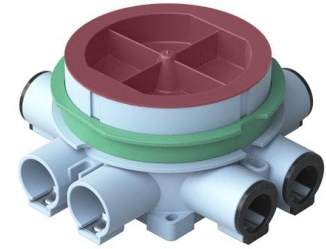

## Product Card

Takdosa för 13/26 mm skiva, 8 fasta stutsar 16/20mm

# Takdosa

Takdosa för 13/26 mm skiva, 8 fasta stutsar 16/20mm

**Type:** AU70

**EI-Number:** 1422610

**Product ID:** 2TKA001748G1

**GTIN:** 6418677332357

Dosan har två skruv-stolpar för M4 skruvar. Skruvavståndet är 70 mm. Den medföljande gröna distransringen används vid enkelskiva (13 mm). Ringen avlägsnas när dosan monteras i tak med dubbelskiva (26 mm). Vid montage använd dosfräs T80 84mm. Dosan har 8st fasta stutsar för 20 mm och 6st av dessa är försedda med reduceringar till 16mm. Dessutom finns två stycken utbrytningar i botten av dosan. Tillverkad av halogenfritt material (IEC/61249-2-21) och uppfyller glödtrådsprovets krav enligt standard IEC/EN60670:2005 (850°C).

### ETIM Data

Monteringsmetod:	Infällt montage
Form:	Rund
Konstruktionstyp:	Kabelkopplingsdosa
Modell/Utförande:	Enkel

# Product Card

Takdosa för 13/26 mm skiva, 8 fasta stutsar 16/20mm

Utrustad med roterande ring:	No
Kopplingsbar:	No
Utrustad med:	Ingen
Diameter:	92 mm
Längd:	120 mm
Bredd:	120 mm
Djup:	120 mm
Invändigt djup:	53 mm
För antal apparatinsatser:	1
Apparatens fastsättning:	Skruvning
Med skruvar:	No
Kapslingsgenommatning via utbrytningsöppning:	No
Kapslingsgenomföring via förseglingsmembran, tillval:	No
Kapslingsgenomföring via munstycke, tillval:	Yes
Kapslingsgenomföring via stegmembran, tillval:	No
För rördiameter:	16 mm
Rörlåsning:	Yes
Rörlås, tillval:	No
Inlopp bakifrån:	Yes
Antal ingångar:	8
Antal röranslutningar:	8
Material:	Plast
Halogenfri:	Yes
Ytskydd:	Obehandlad
Färg:	Blå
Kapslingsklass (IP):	IP3X
Utförande lock/kåpa:	Konstruktionskyddskåpa/-lock
Transparent lock/kåpa:	No
Fastsättning lock/kåpa:	Fastsnäppt
Plomberbar:	No
Med avskärmning:	No
Vindtät:	No
Lägesfixerad klämma:	No