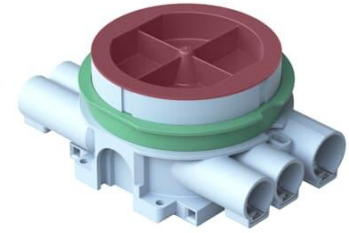

Product Card

Kopplingsdosa / Spisdosa för 12-13/24-26 mm skiva, 7 fasta stutsar, 5 x 16mm och 2 x 20mm (EI30/EI60)

Kopplingsdosa / Spisdosa

Kopplingsdosa / Spisdosa för 12-13/24-26 mm skiva, 7 fasta stutsar, 5 x 16mm och 2 x 20mm (EI30/EI60)

Type: AU67

EI-Number: 1422040

Product ID: 2TKA001746G1

GTIN: 6418677332340

Dosan är försedd med roterande monteringsring. Skruvavståndet är cc 67 mm. Den medföljande gröna distansringen används vid enkelgips (13 mm). Ringen avlägsnas när dosan monteras i dubbelgips (26 mm). Vid montage använd dosfräs T80 84mm. Dosan är försedd med fem fasta stutsar för 16 mm rör var av en är öppnad, samt två fasta stutsar för 20 mm rör. Dessutom finns två utbrytningsöppningar på sidorna och två i botten av dosan. Tillverkad av halogenfritt material (IEC/61249-2-21) och uppfyller glödtrådsprovets krav enligt standard IEC/EN60670:2005 (850°C). Dosan går att montera i brandklassade väggar EI30/EI60. Se instruktion.

Konstruktionstyp:	Apparat-förbindningsdosa
Modell/Utförande:	Enkel
Utrustad med roterande ring:	Yes
Kopplingsbar:	Yes
Utrustad med:	Ingen
Diameter:	90 mm
Längd:	90 mm
Bredd:	130 mm
Djup:	90 mm
Invändigt djup:	53 mm
För antal apparatinsatser:	1
Apparatens fastsättning:	Skruvning
Med skruvar:	Yes
Kapslingsgenommatning via utbrytningsöppning:	Yes
Kapslingsgenomföring via förseglingsmembran, tillval:	No
Kapslingsgenomföring via munstycke, tillval:	Yes
Kapslingsgenomföring via stegmembran, tillval:	No
För rördiameter:	16/20 mm
Rörlåsning:	Yes
Rörlås, tillval:	No
Inlopp bakifrån:	Yes
Antal ingångar:	7
Antal röranslutningar:	7
Material:	Plast
Halogenfri:	Yes
Ytskydd:	Obehandlad
Färg:	Blå
Kapslingsklass (IP):	IP3X
Utförande lock/kåpa:	Konstruktionskyddskåpa/-lock
Transparent lock/kåpa:	No
Fastsättning lock/kåpa:	Fastsnäppt
Plomberbar:	No
Med avskärmning:	No