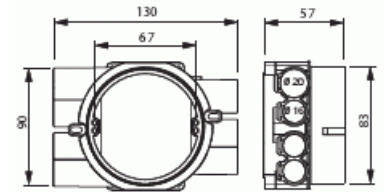

Type: AU67

EI-Number: 1422040

Product ID: 2TKA001746G1

GTIN: 6418677332340

Dosan är försedd med roterande monteringsring. Skruvavståndet är cc 67 mm. Den medföljande gröna distansringen används vid enkelgips (13 mm). Ringen avlägsnas när dosan monteras i dubbelgips (26 mm). Vid montage använd dosfräs T80 84mm. Dosan är försedd med fem fasta stutsar för 16 mm rör var av en är öppnad, samt två fasta stutsar för 20 mm rör. Dessutom finns två utbrytningsöppningar på sidorna och två i botten av dosan. Tillverkad av halogenfritt material (IEC/61249-2-21) och uppfyller glödtrådsprovets krav enligt standard IEC/EN60670:2005 (850°C). Dosan går att montera i brandklassade väggar EI30/EI60. Se instruktion.

Technical specification

Packing

Package:	40
Unit:	PCS

ETIM Data

Monteringsmetod:	Infällt montage
Form:	Rund

Product Card

Kopplingsdosa / Spisdosa för 12-13/24-26 mm skiva, 7 fasta stutsar, 5 x 16mm och 2 x 20mm (EI30/EI60)

Konstruktionstyp:	Apparat-förbindningsdosa
Modell/Utförande:	Enkel
Utrustad med roterande ring:	Yes
Kopplingsbar:	Yes
Utrustad med:	Ingen
Diameter:	90 mm
Längd:	90 mm
Bredd:	130 mm
Djup:	90 mm
Invändigt djup:	53 mm
För antal apparatinsatser:	1
Apparatens fastsättning:	Skruvning
Med skruvar:	Yes
Kapslingsgenommatning via utbrytningsöppning:	Yes
Kapslingsgenomföring via förseglingsmembran, tillval:	No
Kapslingsgenomföring via munstycke, tillval:	Yes
Kapslingsgenomföring via stegmembran, tillval:	No
För rördiameter:	16/20 mm
Rörlåsning:	Yes
Rörlås, tillval:	No
Inlopp bakifrån:	Yes
Antal ingångar:	7
Antal röranslutningar:	7
Material:	Plast
Halogenfri:	Yes
Ytskydd:	Obehandlad
Färg:	Blå
Kapslingsklass (IP):	IP3X
Utförande lock/kåpa:	Konstruktionskyddskåpa/-lock
Transparent lock/kåpa:	No
Fastsättning lock/kåpa:	Fastsnäppt
Plomberbar:	No
Med avskärmning:	No