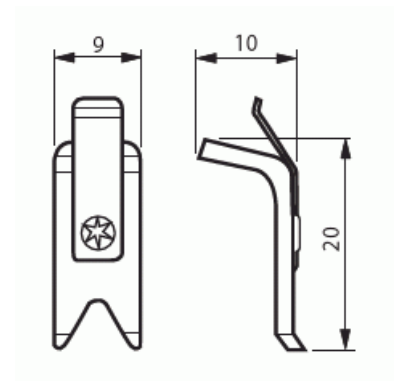

Product Card

Fästklor för ABB's vägguttag och strömställare.

Fästklor

Fästklor för ABB's vägguttag och strömställare.

Type: ASE1

EI-Number: 1815299

Product ID: 2TKA001721G1

GTIN: 6410021660932

Dessa fästklor passar till samtliga ABB's 1 och 2-vägs vägguttag samt strömställare och tryckknappar.

Technical specification

Packing

Package:	10/100/1000/28000
Unit:	PCS

ETIM Data

Typ av tillbehör/reservdel:	Förlängningsklo
Tillbehör:	Yes
Reservdel:	No