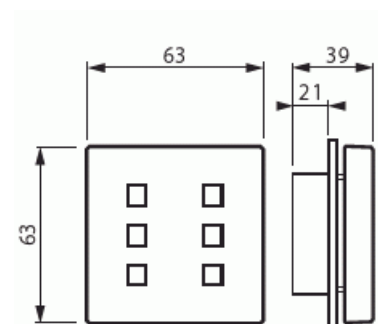

Product Card

Centrumdelar, larmtablå, Impressivo, vit

Centrumdelar

Centrumdelar, larmtablå, Impressivo, vit

Type: 6V-84

EI-Number: 5506007

Product ID: 2TKA001578G1

GTIN: 6418677330117

Impressivo centrumdelar för Jussi-signalprodukt: FIM1300. Innehåller de delar som behövs för att ändra Jussi-seriens signalprodukt till motsvarande produkt i Impressivo-serien. Markeringsmöjlighet under det stora linsskalet. Vit.

Technical specification

Classification

Lämplig för skyddsklass (IP):	IP20

Packing

Package:	1/10/100/1200
Unit:	PCS

ETIM Data

Modell/Utförande:	Centrumplatta
Prägling/Indikering:	Ingen
Scanable symbol / barrier free:	No
Användning:	Signalering