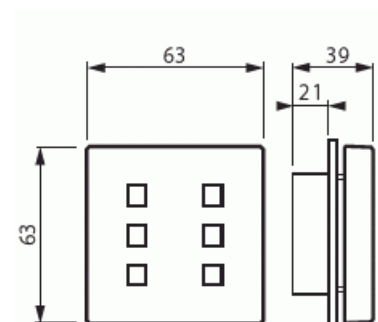

Product Card

Centrumdelar, larmlåda, Impressivo, aluminium

Centrumdelar

Centrumdelar, larmlåda, Impressivo, aluminium

Type: 6V-83

EI-Number: 5506077

Product ID: 2TKA001577G1

GTIN: 6418677330872

Impressivo centrumdelar för Jussi-signalprodukt: FIM1300. Innehåller de delar som behövs för att ändra Jussi-seriens signalprodukt till motsvarande produkt i Impressivo-serien. Markeringsmöjlighet under det stora linsskalet. Aluminium.

Technical specification

Classification

Lämplig för skyddsklass (IP):	IP20

Packing

Package:	1/10/100/1200
Unit:	PCS

ETIM Data

Modell/Utförande:	Centrumplatta
Prägling/Indikering:	Ingen
Scanable symbol / barrier free:	No
Användning:	Signalering