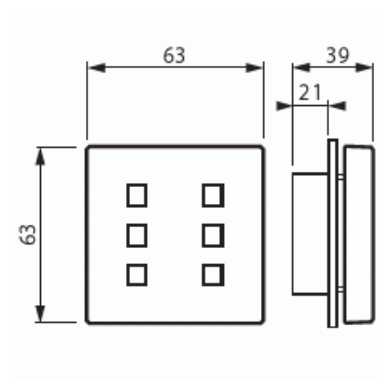

Centrumdelar

Centrumdelar, larmtablå, Impressivo, antracit

Type: 6V-81

EI-Number: 5506037

Product ID: 2TKA001576G1

GTIN: 6418677330865

Impressivo centrumdelar för Jussi-signalprodukt: FIM1300. Innehåller de delar som behövs för att ändra Jussi-seriens signalprodukt till motsvarande produkt i Impressivo-serien. Markeringsmöjlighet under det stora linsskalet. Vit.

Technical specification

Classification

Lämplig för skyddsklass (IP):	IP20
-------------------------------	------

Packing

Package:	1/10/100/1200
Unit:	PCS

ETIM Data

Modell/Utförande:	Centrumplatta
Prägling/Indikering:	Ingen
Scanable symbol / barrier free:	No
Användning:	Signalering