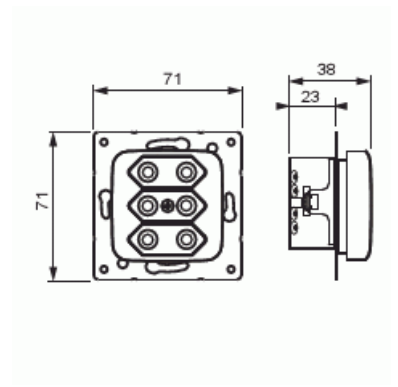

Product Card

Vägguttag 3-vägs, Euro, snabbanslutning, 2 X-plintar, utan klor

Vägguttag

Vägguttag 3-vägs, Euro, snabbanslutning,
2 X-plintar, utan klor

Type: 303UC

EI-Number: 1815270

Product ID: 2TKA000974G1

GTIN: 6418677335136

Vägguttagets petskydd sitter i insatsen vilket gör uttaget
beröringsskyddat även utan centrumplattan. 3x2,5 A, 250 V.

Technical specification

Electrical quantities

Märkström:	2.5 A
Märkspänning:	250 V

Customer service

puh. +358 10 222 1999

contact.center@fi.abb.com

ABB Exchange

+358 10 22 11

Product Card

Vägguttag 3-vägs, Euro, snabbanslutning, 2 X-plintar, utan klor

Modell/Utförande:	Stickpropp Euro (Typ C, CEE 7/16)
Antal aktiva stift (runda):	2
Med signallampa:	No
Antal enheter:	3
Antal faser:	1
Prägling/Indikering:	Ingen
Anslutningstyp:	Insticksklämma (snabbklämma)
Med gångjärnslock:	No
Petskyddad:	Yes
Textfält/Plats för märkning:	No
Färg:	Vit
RAL-nummer (liknande):	9010
Metallicfärg:	No
Transparent:	No
Låsbar:	No
Utskjutningsmekanism:	No
Isolerad montering:	No
Med funktionsbelysning:	No
Med orienteringsbelysning:	No
Överspänningsskydd:	No
Felströmsskydd:	No
Med finsäkring:	No
Särskild strömförsörjning:	Ingen särskild strömförsörjning
Monteringsmetod:	Infällt montage
Typ av fastsättning:	Montering med klo och skruv
Material:	Plast
Materialkvalitet:	Termoplast
Halogenfri:	Yes
Ytskydd:	Obehandlad
Typ av yta:	Matt
Anti-bakteriell:	No
Med genomgångsfunktion:	No
Med brytare:	No

Product Card

Vägguttag 3-vägs, Euro, snabbanslutning, 2 X-plintar, utan klor

Roterad centralinsats:	No
Frekvensområde:	50 Hz
Apparatens bredd:	71 mm
Apparatens höjd:	71 mm
Apparatens djup:	25 mm
Minsta djup på infälld installationsdosa:	23 mm