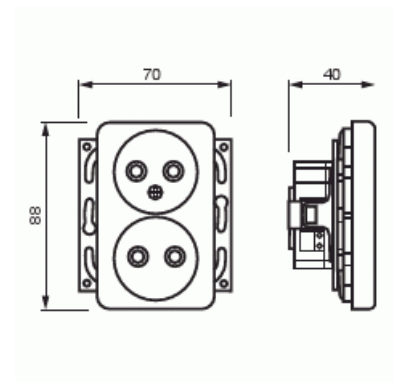

Product Card

2-vägs, utan jord, snabbanslutning, ej X-plint, utan klor

Vägguttag

2-vägs, utan jord, snabbanslutning, ej X-plint, utan klor

Type: 302UC

EI-Number: 1815219

Product ID: 2TKA000955G1

GTIN: 6418677335808

Product Card

2-vägs, utan jord, snabbanslutning, ej X-plint, utan klor

Antal aktiva stift (runda):	2
Med signallampa:	No
Antal enheter:	2
Antal faser:	1
Prägling/Indikering:	Ingen
Anslutningstyp:	Insticksklämma (snabbklämma)
Med gångjärnslock:	No
Petskyddad:	Yes
Textfält/Plats för märkning:	No
Färg:	Vit
RAL-nummer (liknande):	9010
Metallicfärg:	No
Transparent:	No
Låsbar:	No
Utskjutningsmekanism:	No
Isolerad montering:	No
Med funktionsbelysning:	No
Med orienteringsbelysning:	No
Överspänningsskydd:	No
Felströmsskydd:	No
Med finsäkring:	No
Särskild strömförsörjning:	Ingen särskild strömförsörjning
Monteringsmetod:	Infällt montage
Typ av fastsättning:	Montering med klo och skruv
Material:	Plast
Materialkvalitet:	Termoplast
Halogenfri:	Yes
Ytskydd:	Obehandlad
Typ av yta:	Matt
Anti-bakteriell:	No
Med genomgångsfunktion:	No
Med brytare:	No
Roterad centralinsats:	No
Frekvensområde:	50 Hz

Product Card

2-vägs, utan jord, snabbanslutning, ej X-plint, utan klor

Apparatens bredd:	71 mm
Apparatens höjd:	40 mm
Apparatens djup:	87 mm
Minsta djup på infälld installationsdosa:	17 mm