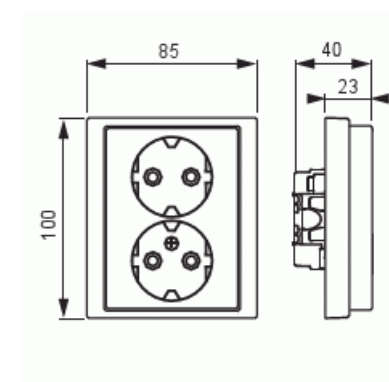

Product Card

Vägguttag, 2-vägs, jordat, snabbanslutning, ej X-plint, utan klor vit

Vägguttag

Vägguttag, 2-vägs, jordat, snabbanslutning, ej X-plint, utan klor vit

Type: 302EUI-84

EI-Number: 1815913

Product ID: 2TKA000952G1

GTIN: 6438199000336

Varje anslutning har plats för 4 ledare. Vägguttagegets petskydd och jord sitter integrerat i insatsen som gör uttaget beröringsskyddat och jordat även utan centrumplatta och ram monterad. 16 A, 250 V.

Product Card

Vägguttag, 2-vägs, jordat, snabbanslutning, ej X-plint, utan klor vit

| | |
|---|--------|
| Apparatens bredd: | 85 mm |
| Apparatens höjd: | 48 mm |
| Apparatens djup: | 100 mm |
| Minsta djup på infälld installationsdosa: | 17 mm |