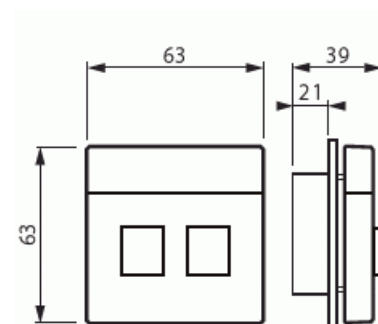

Product Card

Centrumdelar, 2-knapp, Impressivo, vit

Centrumdelar

Centrumdelar, 2-knapp, Impressivo, vit

Type: 2P-84

EI-Number: 5506002

Product ID: 2TKA000893G1

GTIN: 6418677330063

Markeringsmöjlighet på tryckknapp och namnskylt, grön och röd etikett medföljer.

Vit.

Technical specification

Classification

Lämplig för skyddsklass (IP): IP20

Packing

Package: 1/10/100/1200

Unit: PCS

ETIM Data

Modell/Utförande: Tvådelad knapp

Prägling/Indikering: Ingen

Product Card

Centrumdelar, 2-knapp, Impressivo, vit

Scanable symbol / barrier free:	No
Användning:	Omkopplare/tryckknapp
Lämplig för beröringssensor för bussystem:	No
Typ av fastsättning:	Skruvmontering
Övervakningsfönster/ljusuttag:	Yes
Material:	Plast
Materialkvalitet:	Termoplast
Halogenfri:	Yes
Ytskydd:	Obehandlad
Typ av yta:	Blank
Anti-bakteriell:	No
Färg:	Vit
RAL-nummer (liknande):	9016
Med tryckbar etikett:	Yes
Med utbytbar lins/symbol:	Yes
Slagtålighet (IK):	IK00
Bredd:	63 mm
Höjd:	39 mm
Djup:	63 mm