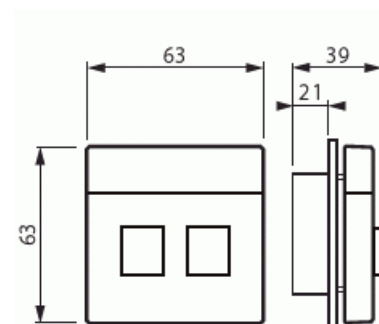

Centrumdelar

Centrumdelar, 2-knapp, Impressivo, aluminium

Type: 2P-83

EI-Number: 5506072

Product ID: 2TKA000892G1

GTIN: 6418677330728

Impressivo centrumdelar för Jussi-signalprodukter: FEH1002, FAP3002, FAP3002.PU, FAP2002.

Innehåller de delar som behövs för att ändra Jussi-seriens signalprodukt till motsvarande produkt i Impressivo-serien (också FAP3002 adapter).

Markeringsmöjlighet på tryckknapp och namnskylt, grön och röd etikett medföljer.

Aluminium.

Technical specification

Classification

Lämplig för skyddsklass (IP): IP20

Packing

Package: 1/10/100/1200

Unit: PCS

ETIM Data

Modell/Utförande: Tvådelad knapp