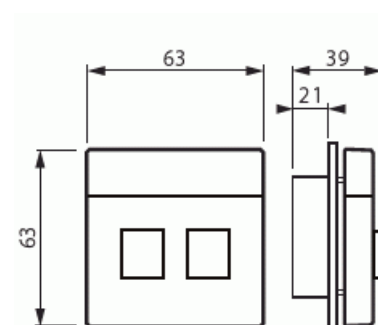

Centrumdelar

Centrumdelar, 2-knapp, Impressivo, antracit

Type: 2P-81

EI-Number: 5506032

Product ID: 2TKA000891G1

GTIN: 6418677330711

Impressivo centrumdelar för Jussi-signalprodukter: FEH1002, FAP3002, FAP3002.PU, FAP2002.

Innehåller de delar som behövs för att ändra Jussi-seriens signalprodukt till motsvarande produkt i Impressivo-serien (också FAP3002 adapter).

Markeringsmöjlighet på tryckknapp och namnskytt, grön och röd etikett medföljer.

Antracit.

Technical specification

Classification

Lämplig för skyddsklass (IP): IP20

Packing

Package: 1/10/100/1200

Unit: PCS

ETIM Data

Modell/Utförande: Tvådelad knapp