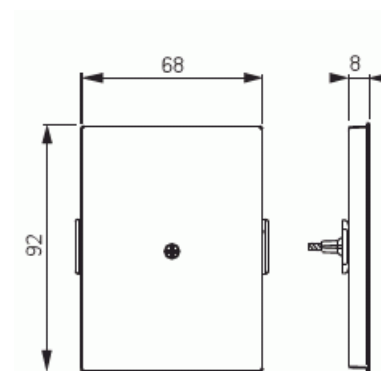

Product Card

Centrumplatta, Impressivo, 100mm, blind, vit

Centrumplatta

Centrumplatta, Impressivo, 100mm, blind, vit

Type: 2538-100-84

EI-Number: 1815694

Product ID: 2TKA000848G1

GTIN: 6418677332319

Sluten centrumplatta. Lämpar sig för öppning planerad för 2-vägs apparat i 100mm täckram. Tillverkad av högklassigt och hållbart plastmaterial. Ytan är blank och lätt att hålla ren. Rengöring med vanliga milda tvättmedel för hushåll. Användning av starka lösningsmedel bör undvikas.

Prägling/Indikering: Ingen

Scanable symbol / barrier free: No

Användning: Övrigt

Product Card

Centrumplatta, Impressivo, 100mm, blind, vit

Lämplig för beröringssensor för bussystem:	No
Typ av fastsättning:	Skruvmontering
Övervakningsfönster/ljusuttag:	No
Material:	Plast
Materialkvalitet:	Termoplast
Halogenfri:	Yes
Ytskydd:	Obehandlad
Typ av yta:	Blank
Anti-bakteriell:	No
Färg:	Vit
RAL-nummer (liknande):	9016
Med tryckbar etikett:	No
Med utbytbar lins/symbol:	No
Slagtålighet (IK):	IK00
Bredd:	68 mm
Höjd:	90 mm
Djup:	15 mm