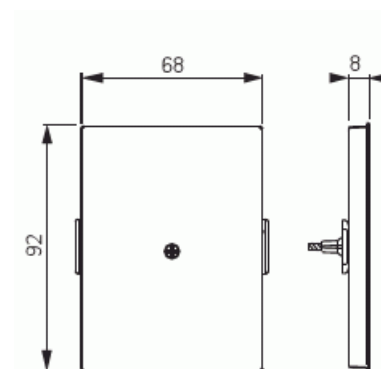

# Centrumplatta

Centrumplatta, Impressivo, 100mm, blind, aluminium

**Type:** 2538-100-83

**EI-Number:** 1815594

**Product ID:** 2TKA000847G1

**GTIN:** 6418677332302

Sluten centrumplatta. Lämpar sig för öppning planerad för 2-vägs apparat i 100mm täckram. Tillverkad av högklassigt och hållbart plastmaterial. Ytan är blank och lätt att hålla ren. Rengöring med vanliga milda tvättmedel för hushåll. Användning av starka lösningsmedel bör undvikas.