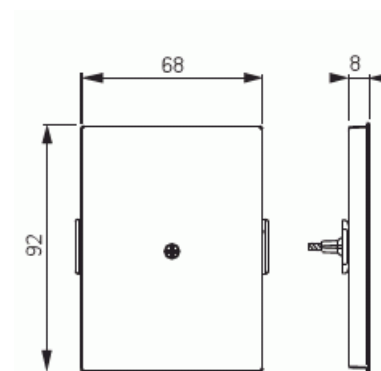

Product Card

Centrumplatta, Impressivo, 100mm, blind, antracit

Centrumplatta

Centrumplatta, Impressivo, 100mm, blind, antracit

Type: 2538-100-81

EI-Number: 1815494

Product ID: 2TKA000846G1

GTIN: 6418677332296

Sluten centrumplatta. Lämpar sig för öppning planerad för 2-vägs apparat i 100mm täckram. Tillverkad av högklassigt och hållbart plastmaterial. Ytan är blank och lätt att hålla ren. Rengöring med vanliga milda tvättmedel för hushåll. Användning av starka lösningsmedel bör undvikas.