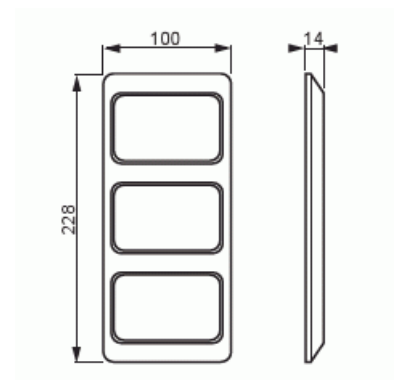

Product Card

Täckram, Jussi, 100mm, 3-fack

Täckram

Täckram, Jussi, 100mm, 3-fack

Type: 2523-100

EI-Number: 1815162

Product ID: 2TKA000821G1

GTIN: 6410021661236

Technical specification

Packing

Package:	5/50
Unit:	PCS

ETIM Data

Antal enheter:	1
Monteringsriktning:	Horisontell och vertikal
Antal horisontella fack:	1
Antal vertikala fack:	1
Med monteringsram:	No
Infälld montering:	Yes
Lämplig för golvbox:	No