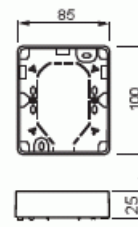

# Förhöjningsram

Förhöjningsram, Jussi, 1-fack

**Type:** 2521R-100**EI-Number:** 1815261**Product ID:** 2TKA000815G1**GTIN:** 6418677328510

Utanpåliggande monteringsram för Jussi produkter för infällt montage.  
Passar 100mm täckram, ramens höjd är 25mm.

### Packing

Package:	10/100
Unit:	PCS

### ETIM Data

Sammansättning:	Kapslingsunderdel
Lämplig för kopplingsmoduler i hushållsmiljöer:	No
Antal enheter:	2
Monteringsriktning:	Horisontell och vertikal
Form:	Rund
Material:	Plast
Materialkvalitet:	Termoplast