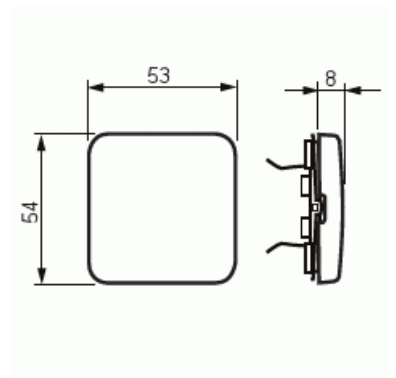

# Vippa Jussi för trapp/kors

Enkel vippa i utförande Jussi utan märkning

**Type:** 2506-212

**EI-Number:** 1815409

**Product ID:** 2TKA000774G1

**GTIN:** 6410021061357

Jussi vippa som passar strömställarinsatserna 1-pol, trapp, och kors.  
Vippan har klämfastsättning