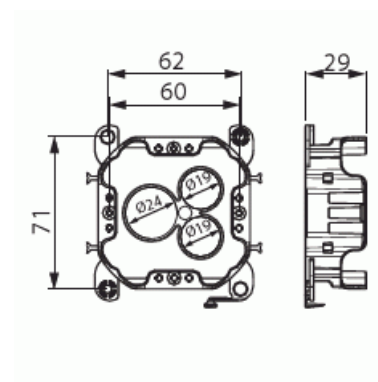

Product Card

Monteringsdosa till Impressivo förhöjningsramar 85- och 100mm, För max 26mm djupa produkter

Monteringsdosa för Impressivo

Monteringsdosa till Impressivo förhöjningsramar 85- och 100mm, För max 26mm djupa produkter

Type: 2456.26

EI-Number: 1815395

Product ID: 2TKA000769G1

GTIN: 6418677331299

Impressivo produkter för infällt montage kan ytmonteras med hjälp förhöjningsramar och monteringsdosan för utanpåliggande montage. Normalt blir installationen IP20/IP21 beroende på centrumplattans IP-klass. Impressivo vägguttagen med lock samt med kabeldragning enligt instruktion erhålls IP44. Vid montage av strömställare och tryckknappar kan man också nå IP44 vid användning av skruvmonterade vippor med fästplatta 2474 eller 2475.

Technical specification

Packing

Package:	10/100
Unit:	PCS

ETIM Data

Sammansättning:	Kapslingsunderdel
Lämplig för kopplingsmoduler i hushållsmiljöer:	No
Antal enheter:	1

Product Card

Monteringsdosa till Impressivo förhöjningsramar 85- och 100mm, För max 26mm djupa produkter

Monteringsriktning:	Horisontell och vertikal
Form:	Rektangulär
Material:	Plast
Materialkvalitet:	Termoplast
Halogenfri:	Yes
Ytskydd:	Obehandlad
Typ av yta:	Matt
Färg:	Vit
Transparent:	No
Skyddsram ingår:	No
Med kanalinföring:	No
Med kabelingång:	No
Med förskruvningsinföring:	No
Stöttålig:	No
Kapslingsklass (IP):	IP21
Bredd:	26 mm
Höjd:	70 mm
Djup:	80 mm