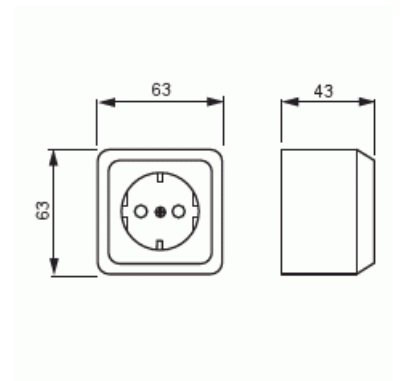

Product Card

Vägguttag, Jussi, 1-vägs, jordat, skruvanslutning

Vägguttag

Vägguttag, Jussi, 1-vägs, jordat, skruvanslutning

Type: 23EAKS

EI-Number: 1817108

Product ID: 2TKA000767G1

GTIN: 6410024061118

Technical specification

Electrical quantities

Märkström:	16 A
Märkspänning:	250 V

Classification

Lämplig för skyddsklass (IP):	IP21

Packing

Package:	10/100
Unit:	PCS

ETIM Data

© ABB 2025

Business ID 0763403-0

www.installationsprodukter.se

Customer service

puh. +358 10 222 1999

contact.center@fi.abb.com

ABB Exchange

+358 10 22 11