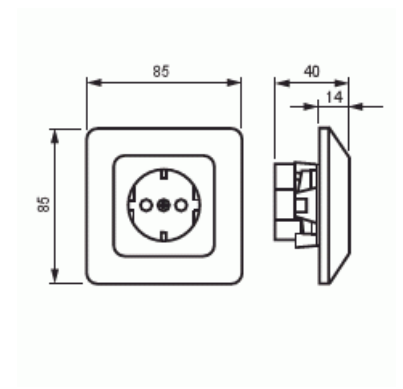

Product Card

1-vägs, jordat, snabbanslutning, utan klor

Vägguttag

1-vägs, jordat, snabbanslutning, utan klor

Type: 20EUJKS-212

EI-Number: 1815207

Product ID: 2TKA000692G1

GTIN: 6410025064316

Product Card

1-vägs, jordat, snabbanslutning, utan klor

Antal aktiva stift (runda):	2
Med signallampa:	No
Antal enheter:	1
Antal faser:	1
Prägling/Indikering:	Ingen
Anslutningstyp:	Insticksklämma (snabbklämma)
Med gångjärnslock:	No
Petskyddad:	Yes
Textfält/Plats för märkning:	No
Färg:	Vit
RAL-nummer (liknande):	9010
Metallicfärg:	No
Transparent:	No
Låsbar:	No
Utskjutningsmekanism:	No
Isolerad montering:	No
Med funktionsbelysning:	No
Med orienteringsbelysning:	No
Överspänningsskydd:	No
Felströmsskydd:	No
Med finsäkring:	No
Särskild strömförsörjning:	Ingen särskild strömförsörjning
Monteringsmetod:	Infällt montage
Typ av fastsättning:	Montering med klo och skruv
Material:	Plast
Materialkvalitet:	Termoplast
Halogenfri:	Yes
Ytskydd:	Obehandlad
Typ av yta:	Matt
Anti-bakteriell:	No
Med genomgångsfunktion:	No
Med brytare:	No
Roterad centralinsats:	No
Frekvensområde:	50 Hz

Product Card

1-vägs, jordat, snabbanslutning, utan klor

Apparatens bredd:	85 mm
Apparatens höjd:	36 mm
Apparatens djup:	85 mm
Minsta djup på infälld installationsdosa:	28 mm