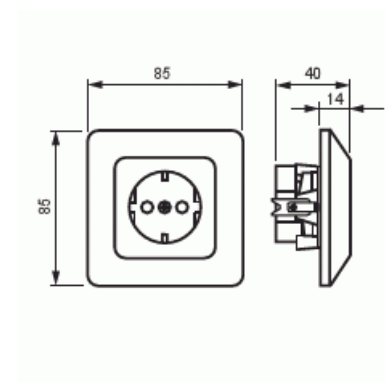

Product Card

Vägguttag 1-vägs, jordat, IP21, snabbanslutning, med klor

Vägguttag

Vägguttag 1-vägs, jordat, IP21, snabbanslutning, med klor

Type: 20EUJ2

EI-Number: 1815206

Product ID: 2TKA000690G1

GTIN: 6418677302114

För infällt montage. Petsäker, Med dubbla snabbanslutningar per kontakt.

Technical specification

Electrical quantities

Märkström:	16 A
Märkspänning:	250 V

Classification

Lämplig för skyddsklass (IP):	IP21

Packing

Package:	10/100
Unit:	PCS

ETIM Data

© ABB 2025

Business ID 0763403-0

www.installationsprodukter.se

Customer service

puh. +358 10 222 1999

contact.center@fi.abb.com

ABB Exchange

+358 10 22 11