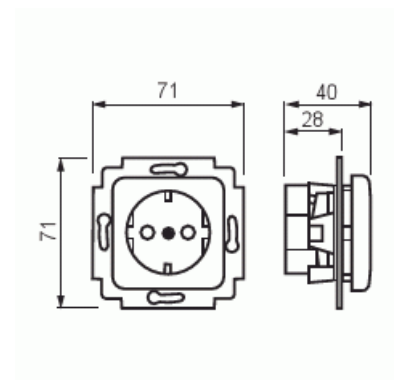

Product Card

1-vägs, jordat, snabbanslutning, utan klor

Vägguttag

1-vägs, jordat, snabbanslutning, utan klor

Type: 20EUCKS-212

EI-Number: 1815107

Product ID: 2TKA000684G1

GTIN: 6410025061315

Technical specification

Electrical quantities

Märkström:	16 A
Märkspänning:	250 V

Classification

Lämplig för skyddsklass (IP):	IP21

Packing

Package:	10/100
Unit:	PCS

ETIM Data

© ABB 2025

Business ID 0763403-0

www.installationsprodukter.se

Customer service

puh. +358 10 222 1999

contact.center@fi.abb.com

ABB Exchange

+358 10 22 11