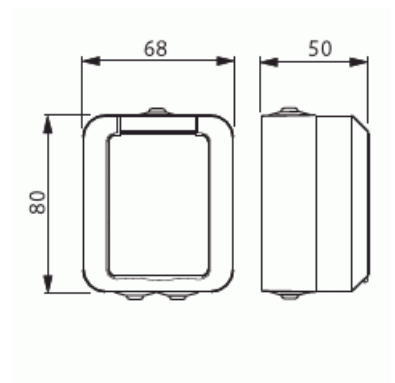

Product Card

Kapslat vägguttag, 1-vägs jordat, snabbanslutning

Vägguttag

Kapslat vägguttag, 1-vägs jordat, snabbanslutning

Type: 20ESW

EI-Number: 1818308

Product ID: 2TKA000678G1

GTIN: 6418677334603